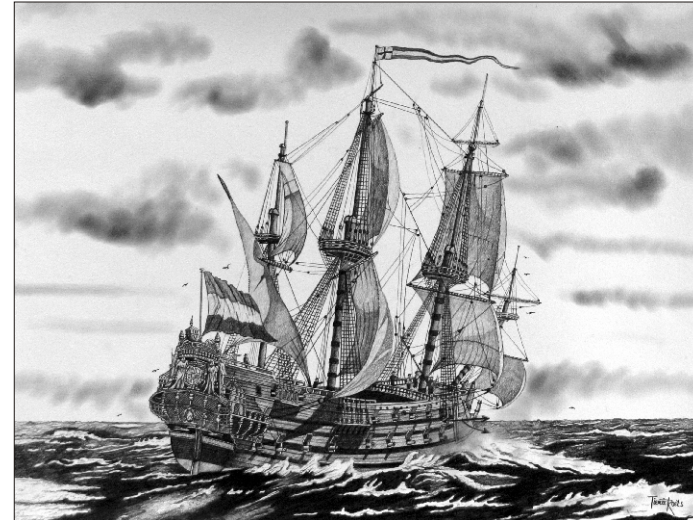

240mm

Cut just inside these edges • Sny uit net binne hierdie omranding

Tienie Roets: "Rolls Royce 'Silver Ghost'", Potlood/Pencil

[www.CenturioNet.co.za](http://www.CenturioNet.co.za)

<i>S M D W T F S</i>						
						<b>1</b>
<b>2</b>	<b>3</b>	<b>4</b>	<b>5</b>	<b>6</b>	<b>7</b>	<b>8</b>
<b>9</b>	<b>10</b>	<b>11</b>	<b>12</b>	<b>13</b>	<b>14</b>	<b>15</b>
<b>16</b>	<b>17</b>	<b>18</b>	<b>19</b>	<b>20</b>	<b>21</b>	<b>22</b>
<sup>23</sup> <sub>30</sub>	<sup>24</sup> <sub>31</sub>	<b>25</b>	<b>26</b>	<b>27</b>	<b>28</b>	<b>29</b>

1 - 2: Gauteng Skoolvakansie; School Holiday

Photos • Community • Business • Local Government

Oktober 2005 October  
© 2004 SuproNet

Cut just inside these edges • Sny uit net binne hierdie omranding

Tienie Roets: "The Dutch 'Aemelia' 1597", Potlood/Pencil