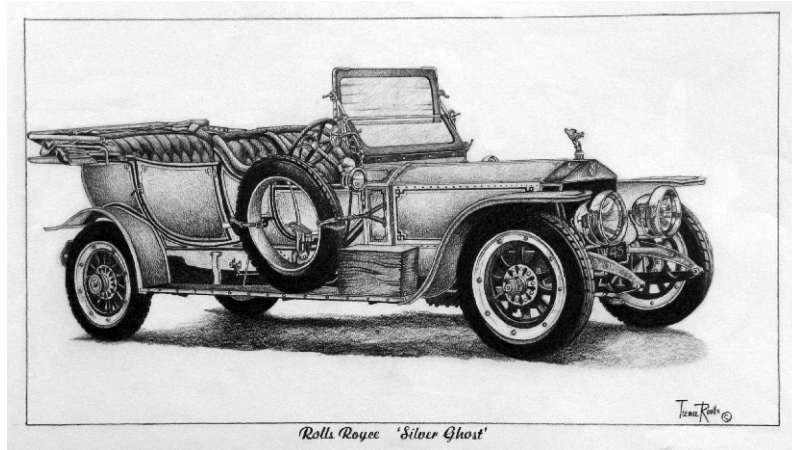

240mm

Cut just inside these edges • Sny uit net binne hierdie omranding

Tienie Roets: "Rolls Royce 'Silver Ghost'", Potlood/Pencil

[www.CenturioNet.co.za](http://www.CenturioNet.co.za)

<i>S M D W T F S</i>						
						<b>1</b>
<b>2</b>	<b>3</b>	<b>4</b>	<b>5</b>	<b>6</b>	<b>7</b>	<b>8</b>
<b>9</b>	<b>10</b>	<b>11</b>	<b>12</b>	<b>13</b>	<b>14</b>	<b>15</b>
<b>16</b>	<b>17</b>	<b>18</b>	<b>19</b>	<b>20</b>	<b>21</b>	<b>22</b>
<sup>23</sup> <sub>30</sub>	<sup>24</sup> <sub>31</sub>	<b>25</b>	<b>26</b>	<b>27</b>	<b>28</b>	<b>29</b>